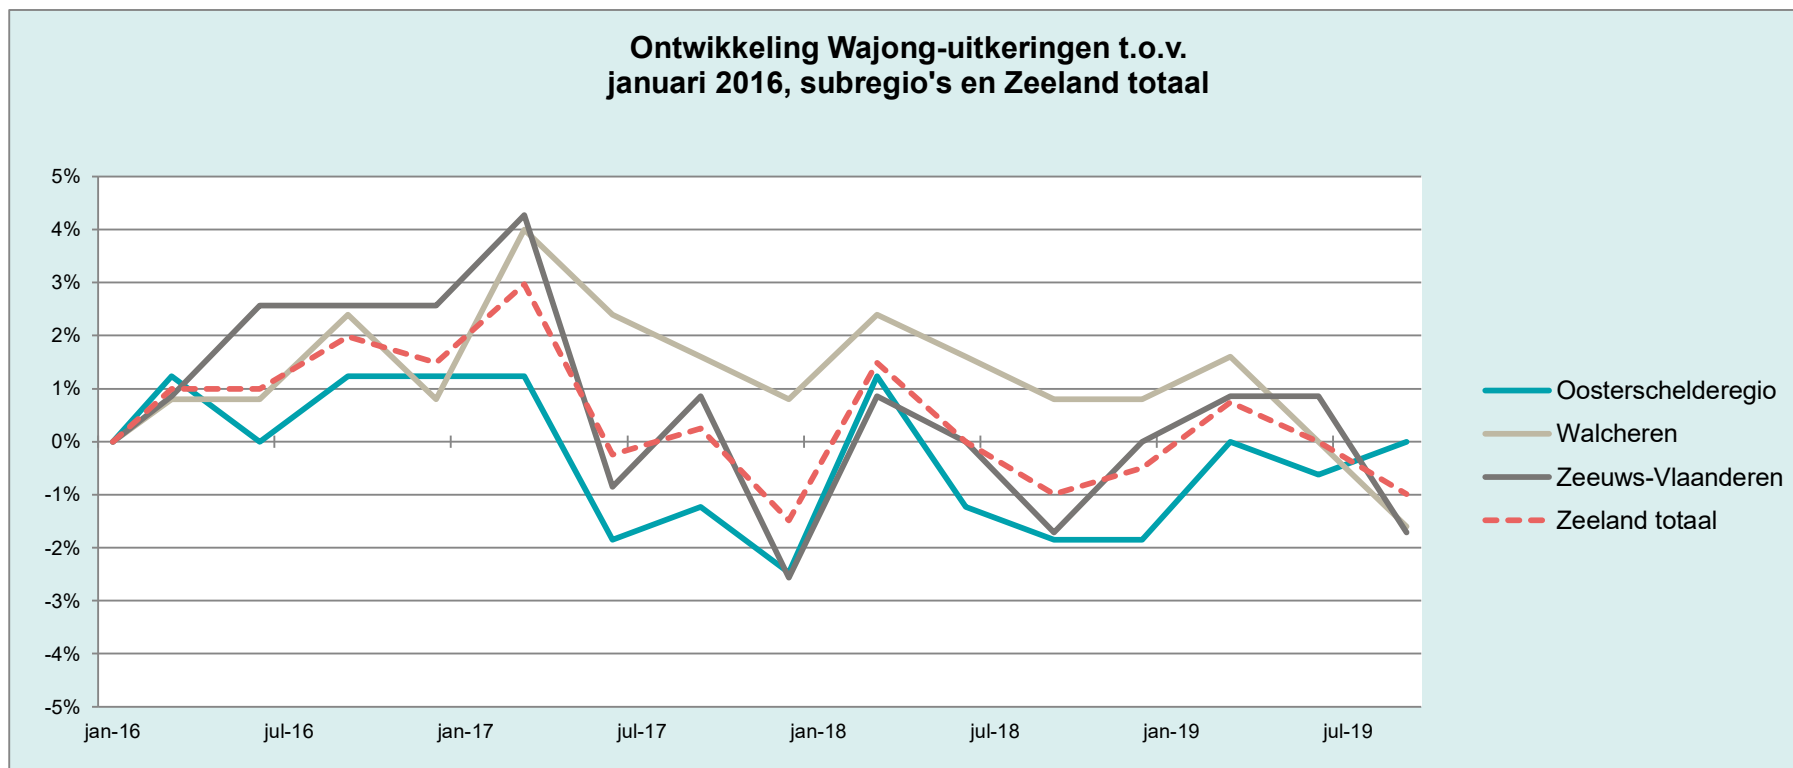

Aantal ontvangers Wajong-uitkering per subregio

	september 2017	september 2018	augustus 2019	september 2019
Oosterschelderegio	1.600	1.590	1.620	1.620
Walcheren	1.270	1.260	1.250	1.230
Zeeuws-Vlaanderen	1.180	1.150	1.150	1.150
Zeeland*	4.050	4.000	4.020	4.000

Bron: CBS Personen met een Wajong-uitkering per gemeente

* = som van de drie subregio's. Dit totaal kan licht afwijken van door CBS gepubliceerde provinciale cijfers i.v.m. de afrondingssystematiek van CBS.

CBS publiceert deze cijfers 6 tot 7 maanden na afloop van een kwartaal. Deze weergave is gebaseerd op de meest recent gepubliceerde CBS-cijfers.