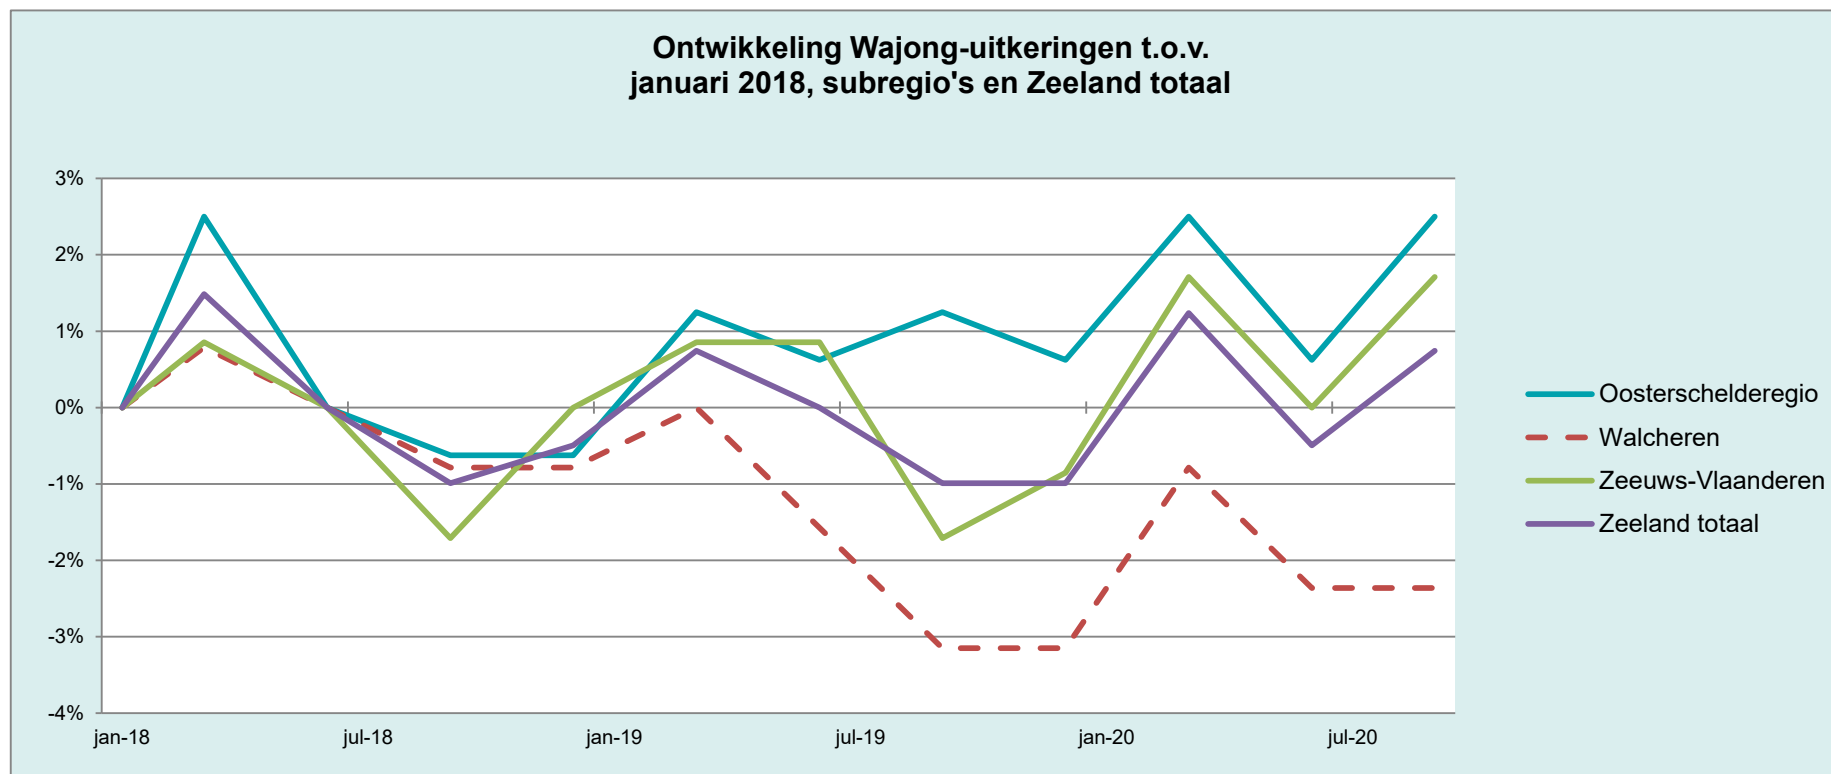

Aantal ontvangers Wajong-uitkering per subregio

	september 2018	september 2019	augustus 2020	september 2020
Oosterschelderegio	1.590	1.620	1.630	1.640
Walcheren	1.260	1.230	1.250	1.240
Zeeuws-Vlaanderen	1.150	1.150	1.180	1.190
Zeeland*	4.000	4.000	4.060	4.070

Bron: CBS Personen met een Wajong-uitkering per gemeente

* = som van de drie subregio's. Dit totaal kan licht afwijken van door CBS gepubliceerde provinciale cijfers i.v.m. de afrondingsystematiek van CBS.

CBS publiceert deze cijfers 6 tot 7 maanden na afloop van een kwartaal. Deze weergave is gebaseerd op de meest recent gepubliceerde CBS-cijfers.